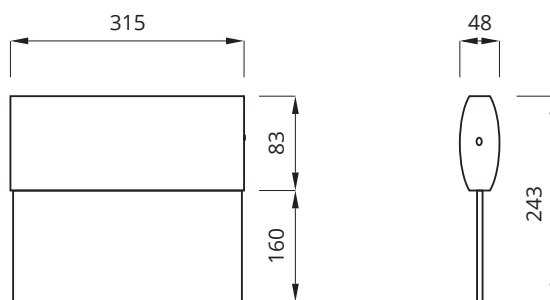

Twins 30

Skylthöjd: 160 mm

Dimensioner:

KM 618355
BS-EN60592-2-22

Tillbehör

E-nummer	Best. nr	Artikel benämning	Dimension
7344607	109904	Wirependel kit 1,2 meter	-
7344608	109905	Flaggmontagefäste	120x325

Beställningsnummer

E-nummer	Best. nr	Artikel - benämning	Backup-tid	Skydds- klass	LED Ljuskälla	Batterityp	Självtest	Dimension (BxHxD)	Skylt	Läs- avstånd	Färg	Vikt ≥
7344060	576006	TWINS 30	enligt central	IP 41	1W	enligt central	enligt central	315x193x48	Pil ned	30 m	Vit	1 kg
7344061	576007	TWINS 30	enligt central	IP 41	1W	enligt central	enligt central	315x193x48	Pil h/v	30 m	Vit	1 kg
7344062	576008	TWINS 30	enligt central	IP 41	1W	enligt central	enligt central	315x193x48	Pil ned	30 m	Silver	1 kg
7344063	576009	TWINS 30	enligt central	IP 41	1W	enligt central	enligt central	315x193x48	Pil h/v	30 m	Silver	1 kg
7344064	576010	TWINS 30	enligt central	IP 41	1W	enligt central	enligt central	315x193x48	Pil ned	30 m	Svart	1 kg
7344065	576011	TWINS 30	enligt central	IP 41	1W	enligt central	enligt central	315x193x48	Pil h/v	30 m	Svart	1 kg