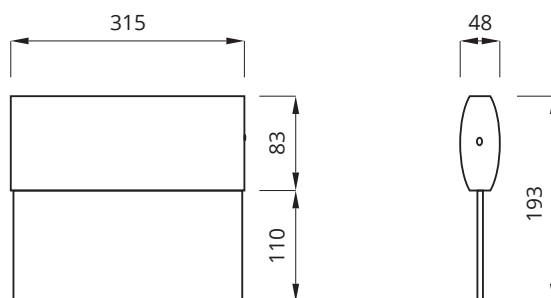

Twins 20

Skylthöjd: 110 mm

Dimensioner:

KM 618355
BS-EN60592-2-22

Tillbehör

E-nummer	Best. nr	Artikel benämning	Dimension
7344607	109904	Wirependel kit 1,2 meter	-
7344608	109905	Flaggmontagefäste	120x325

Beställningsnummer

E-nummer	Best. nr	Artikel - benämning	Backup-tid	Skydds- klass	LED Ljuskälla	Batterityp	Självttest	Dimension (BxHxD)	Skylt	Läs- avstånd	Färg	Vikt ≥
7344054	576000	TWINS 20	enligt central	IP 41	1W	enligt central	enligt central	315x193x48	Pil ned	20 m	Vit	1kg
7344055	576001	TWINS 20	enligt central	IP 41	1W	enligt central	enligt central	315x193x48	Pil h/v	20 m	Vit	1kg
7344056	576002	TWINS 20	enligt central	IP 41	1W	enligt central	enligt central	315x193x48	Pil ned	20 m	Silver	1kg
7344057	576003	TWINS 20	enligt central	IP 41	1W	enligt central	enligt central	315x193x48	Pil h/v	20 m	Silver	1kg
7344058	576004	TWINS 20	enligt central	IP 41	1W	enligt central	enligt central	315x193x48	Pil ned	20 m	Svart	1kg
7344059	576005	TWINS 20	enligt central	IP 41	1W	enligt central	enligt central	315x193x48	Pil h/v	20 m	Svart	1kg