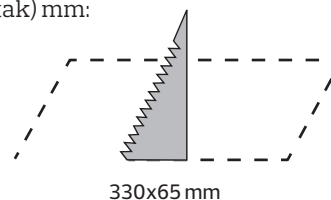

Vi förbehåller oss rätten till konstruktionsändringar.

Plexi

Skylthöjd: 20 m - 120 mm, 30 m - 170 mm.

Dimensioner:

Urtagningshål (tak) mm:

Självtestsystem AT

Armaturens elektronik, laddning samt ljuskälla testas automatiskt var 30:e dag. Testet pågår i 5 minuter. En gång per år testas batteriets urladdningsspänning, bottenurladdningsskydd och drifttiden – 1 timme. Om nätet går ner under testperioden går armaturerna i nödljusläge. När nätet kommit åter fortsätter nödljusläget tills ett komplett funktions-test är utfört på armaturen.