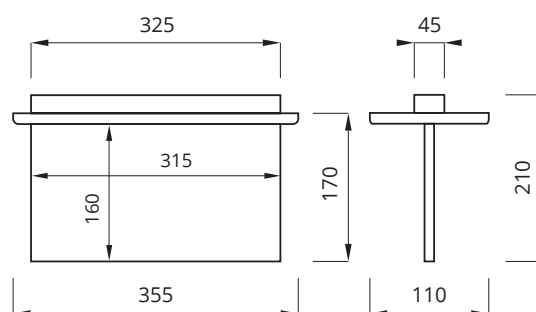

Vi förbehåller oss rätten till konstruktionsändringar.

Plexi

Skylthöjd: 20 m - 120 mm, 30 m - 170 mm.

Dimensioner:

Urtagningshål (tak) mm:

Självtestsystem AT

Armaturens elektronik, laddning samt ljuskälla testas automatiskt var 30:e dag. Testet pågår i 5 minuter. En gång per år testas batteriets urladdningsspänning, bottenurladdningsskydd och drifttiden – 1 timme. Om nätet går ner under testperioden går armaturerna i nödljusläge. När nätet kommit åter fortsätter nödljusläget tills ett komplett funktions-test är utfört på armaturen.