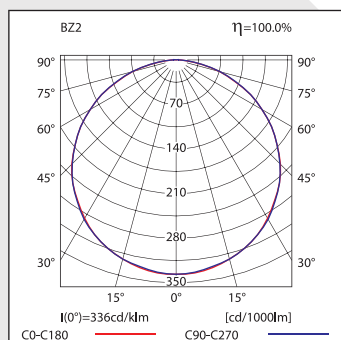

Självtestsystem AT

Armaturens elektronik, laddning samt ljuskälla testas automatiskt var 30:e dag. Testet pågår i 5 minuter.

En gång per år testas batteriets urladdningsspänning, bottenurladdningsskydd och drifttiden – 1 timme.

Om nätet går ner under testperioden går armaturerna i nödljusläge. När nätet kommit åter fortsätter nödljusläget tills ett komplett funktionstest är utfört på armaturen.

Led indikering färg / pulsering				Status ljuskälla	Beskrivning
LED indikering släckt				Lyser	Nödbelysning läge
LED indikering släckt				Lyser inte	Armaturen inte spänningssatt
1,3 s	0,2 s	0,3 s	0,2 s	SE=släckt/SA=lyser	Kommunikationsfel (gäller endast Rubik-Una)
				SE=släckt/SA=lyser	Fel på batteriet
0,5 s	1,5 s			SE=släckt/SA=lyser	Fel på ljuskällan eller elektronik
Armatur i felläge eller släckt LED indikator				Lyser	Test pågår eller ljuskällan fungerar i normalläge
Armatur i felläge eller släckt LED indikator				SE=släckt/SA=lyser	Batteriet inte anslutet
1,5 s			0,1 s	SE=släckt/SA=lyser	Batteriet laddas
				SE=släckt/SA=lyser	Allt OK (batteriet fullt laddat)

Fotometri:

EDGE S – EDSE12, EDSE18, EDSE24

EDGE S 3W (315 lm) min. 0,5lx

h [m]	L1	L2
2,5	3,5	10,5
3,0	3,5	12,0
3,5	3,5	12,5
4,0	4,0	13,5
5,0	4,0	15,0
6,0	4,0	16,0
7,0	4,5	17,0
8,0	4,5	18,0
9,0	4,5	19,0
10,0	4,0	19,5
11,0	3,5	20,0
12,0	3,5	20,0
13,0	2,5	20,5
14,0	2,0	21,0

EDGE S 3W (315 lm) min. 1lx

h [m]	L1	L2
2,5	4,0	10,0
3,0	4,5	11,0
3,5	4,5	11,5
4,0	4,5	12,5
5,0	5,0	13,5
6,0	5,0	14,0
7,0	4,5	14,0
8,0	4,5	14,0
9,0	3,5	14,0
10,0	2,5	13,5
11,0	1,0	12,5