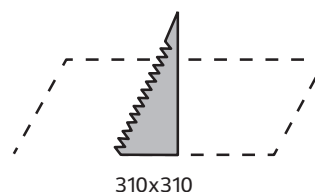

Vi förbehåller oss rätten till konstruktionsändringar.

Edge S

Dimensioner:

Urtagningshål (vägg/tak) mm:

KM 618355
BS-EN60598-2-22

Självtestsystem AT

Armaturens elektronik, laddning samt ljuskälla testas automatiskt var 30:e dag. Testet pågår i 5 minuter.