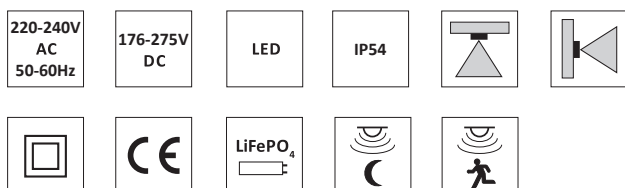

Vi förbehåller oss rätten till konstruktionsändringar.

Edge S

Dimensioner:

Urtagningshål (vägg/tak) mm:

KM 618355
BS-EN60598-2-22

Självtestsystem AT

Armaturens elektronik, laddning samt ljuskälla testas automatiskt var 30:e dag. Testet pågår i 5 minuter.