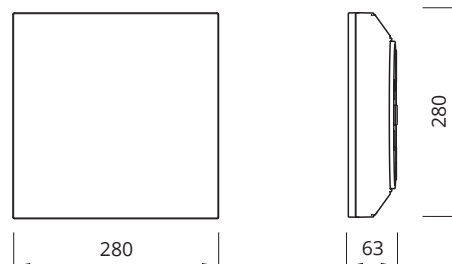

Vi förbehåller oss rätten till konstruktionsändringar.

Edge S

Dimensioner:

Urtagningshål (vägg/tak) mm:

KM 618355
BS-EN60598-2-22

Självtestsystem AT

Armaturens elektronik, laddning samt ljuskälla testas automatiskt var 30:e dag. Testet pågår i 5 minuter.