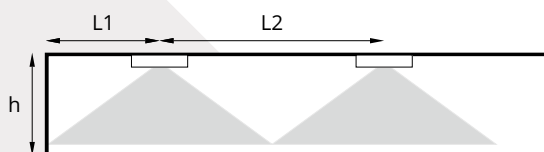

Vi förbehåller oss rätten till konstruktionsändringar.

AXP

Dimensioner:

Urtagningshål (tak) mm: Ø 83

KM 618355
BS-EN60592-2-22

Fotometri:

AXPR – with optics for escape route

AXPR 6W (600lm) min. 1lx

h [m]	L1	L2
2,50	8,0	20,0
3,00	8,5	21,0
3,50	9,5	21,0
4,00	10,5	22,5
4,50	10,5	23,5
5,00	11,5	25,0
6,00	13,0	29,0

AXPU – with universal optics

AXPU 6W (620lm) min. 0,5 lx

h [m]	L1	L2
2,50	4,0	8,5
3,00	4,5	9,5
3,50	4,5	10,5
4,00	5,5	10,5
4,50	5,5	12,0
5,00	6,0	13,0
6,00	7,0	14,0