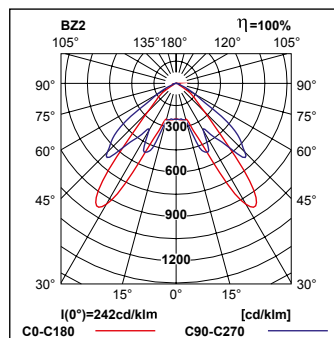

Vi förbehåller oss rätten till konstruktionsändringar.

AXP

Dimensioner:

Urtagningshål (tak) mm: Ø 83

KM 618355
BS-EN60592-2-22

Fotometri:

AXPR – with optics for escape route

AXPR 6W (600lm) min. 1lx

h [m]	L1	L2
2,50	8,0	20,0
3,00	8,5	21,0
3,50	9,5	21,0
4,00	10,5	22,5
4,50	10,5	23,5
5,00	11,5	25,0
6,00	13,0	29,0

AXPU – with universal optics

AXPU 6W (620lm) min. 0,5 lx

h [m]	L1	L2
2,50	4,0	8,5
3,00	4,5	9,5
3,50	4,5	10,5
4,00	5,5	10,5
4,50	5,5	12,0
5,00	6,0	13,0
6,00	7,0	14,0