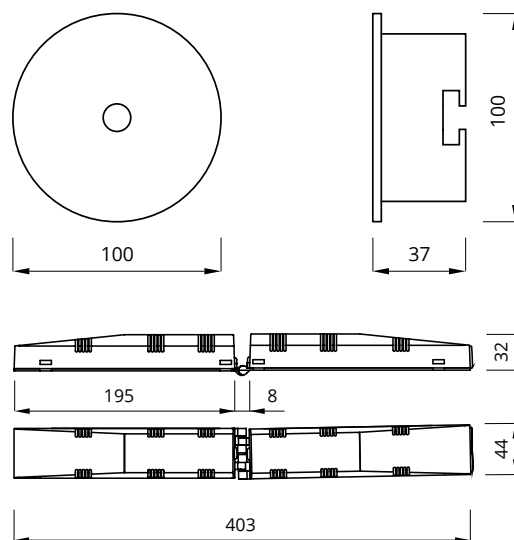

Godkända enligt SSEN 60598-2-22 och SSEN 1838

(620lm) AXEPU/AXPU = öppen yta

(600lm) AXEPR/AXPR = utrymningsväg

IP65/IP20 Armatur IP65 / Elektronik IP20

Montage: P = infällt montage
Anslutning: 24V:s matning från FZLV-skåp
Isolationsklass: 3
Skyddsklass: IP 20 eller IP65 / 20 (AXP)

Vi förbehåller oss rätten till konstruktionsändringar.

AXP

Dimensioner:

Urtagningshål (tak) mm: Ø 83

KM 618355
BS-EN60592-2-22

Fotometri:

AXPR – with optics for escape route

AXPR 6W (600lm) min. 1lx

h [m]	L1	L2
2,50	8,0	20,0
3,00	8,5	21,0
3,50	9,5	21,0
4,00	10,5	22,5
4,50	10,5	23,5
5,00	11,5	25,0
6,00	13,0	29,0

AXPU – with universal optics

AXPU 6W (620lm) min. 0,5 lx

h [m]	L1	L2
2,50	4,0	8,5
3,00	4,5	9,5
3,50	4,5	10,5
4,00	5,5	10,5
4,50	5,5	12,0
5,00	6,0	13,0
6,00	7,0	14,0

L1 – distance from the wall to the first fixture
 L2 – distance between fixtures
 h – height of the ceiling

Beställningsnummer

E-nummer	Best. nr	Artikel - benämning	Backup-tid	Skydds-klass	LED Ljuskälla	Batterityp	Självtest	Dimension (BxHxD)	Ljusflöde	Färg	Vikt \geq
7343976	577200	AXEPR	enligt central	IP 42	6 W	enligt central	enligt central	100X100X37	600 lm	Vit	0,5 kg
7343977	577201	AXEPU	enligt central	IP 42	6 W	enligt central	enligt central	100X100X37	620 lm	Vit	0,5 kg
7343978	577202	AXPR	enligt central	IP 65	6 W	enligt central	enligt central	100X100X37	600 lm	Vit	0,5 kg
7343979	577203	AXPU	enligt central	IP 65	6 W	enligt central	enligt central	100X100X37	620 lm	Vit	0,5 kg