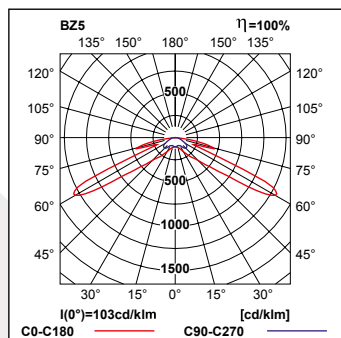

Vi förbehåller oss rätten till konstruktionsändringar.

AXP

Dimensioner:

Urtagningshål (tak) mm: Ø 83

KM 618355
BS-EN60592-2-22

Fotometri:

AXPR – with optics for escape route

AXPR 6W (600lm) min. 1lx

h [m]	L1	L2
2,50	8,0	20,0
3,00	8,5	21,0
3,50	9,5	21,0
4,00	10,5	22,5
4,50	10,5	23,5
5,00	11,5	25,0
6,00	13,0	29,0

AXPU – with universal optics

AXPU 6W (620lm) min. 0,5 lx

h [m]	L1	L2
2,50	4,0	8,5
3,00	4,5	9,5
3,50	4,5	10,5
4,00	5,5	10,5
4,50	5,5	12,0
5,00	6,0	13,0
6,00	7,0	14,0